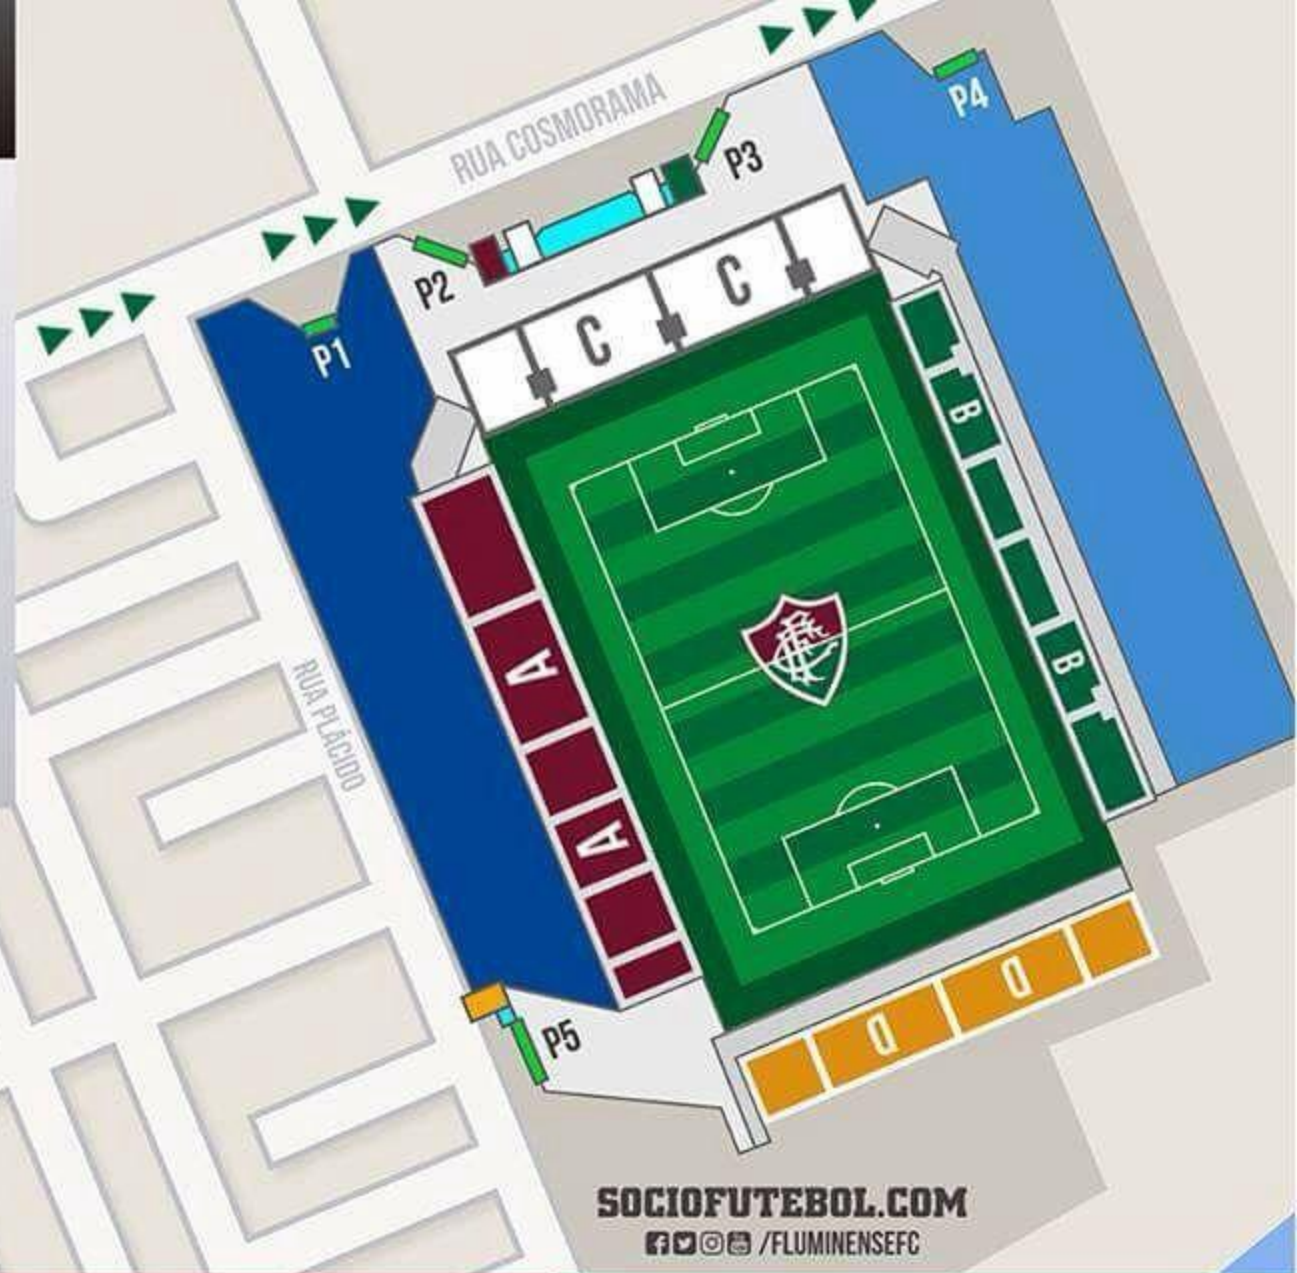

FLUMINENSE  
FOOTBALL CLUB

ESTÁDIO GIULITE COUTINHO  
MESQUITA - RJ

-  BILHETERIA
-  ACESSO A
-  ACESSO B
-  ACESSO C
-  ACESSO D - VISITANTE
-  PORTÕES
-  ESTACIONAMENTO TORCIDA
-  ESTACIONAMENTO CREDENCIADO

## LINHAS

PONTO FINAL EM EDSON PASSOS: PRAÇA CRISTAL, 50.  
**705 - BANGU X EDSON PASSOS**

DESCA PRÓXIMO À ESTAÇÃO DA SUPERVIA EDSON PASSOS,  
NA AVENIDA PRESIDENTE COSTA E SILVA.

**651B - CENTRAL X MESQUITA (VIA LIGHT)**

**737L - DEODORO X BELFORD ROXO**

**133B - CENTRAL X NOVA IGUAÇU**

**544 - NOVA IGUAÇU X MÉIER (VIA ENGENHÃO)**

**546L - PRAÇA SECA X NOVA IGUAÇU (VILA MILITAR)**

DESCA NA ESTAÇÃO EDSON PASSOS  
**TREM RAMAL JAPERI**

## RUAS

**AV. COSMORAMA - SENTIDO ÚNICO**

\*DESVIO PARA ESQUERDA ENTRE A AV. COSMORAMA E R. RODRIGO PESSOA.

**R. RODRIGO PESSOA - SENTIDO DUPLO**

**AV. ETERNIDADE - SENTIDO DUPLO**

ESTACIONAMENTO (FORA DO ESTÁDIO)